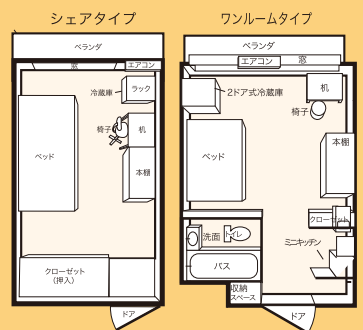

### 家具・家電付の快適個室

新生活に必要な家具、家電が既にお部屋に備わっていますので、入館されたその日から快適な生活が送れます。

※テレビは無償にてレンタルいたします。(地上波のみの提供となります)  
※会館・居室により一部備品が異なります。  
※別途オプションにてロングサイズベッド、ハイグレードマットレスのレンタルをご用意しておりますので、お問い合わせください。

全室 Wi-Fi 対応  
※別途申込制(有料)